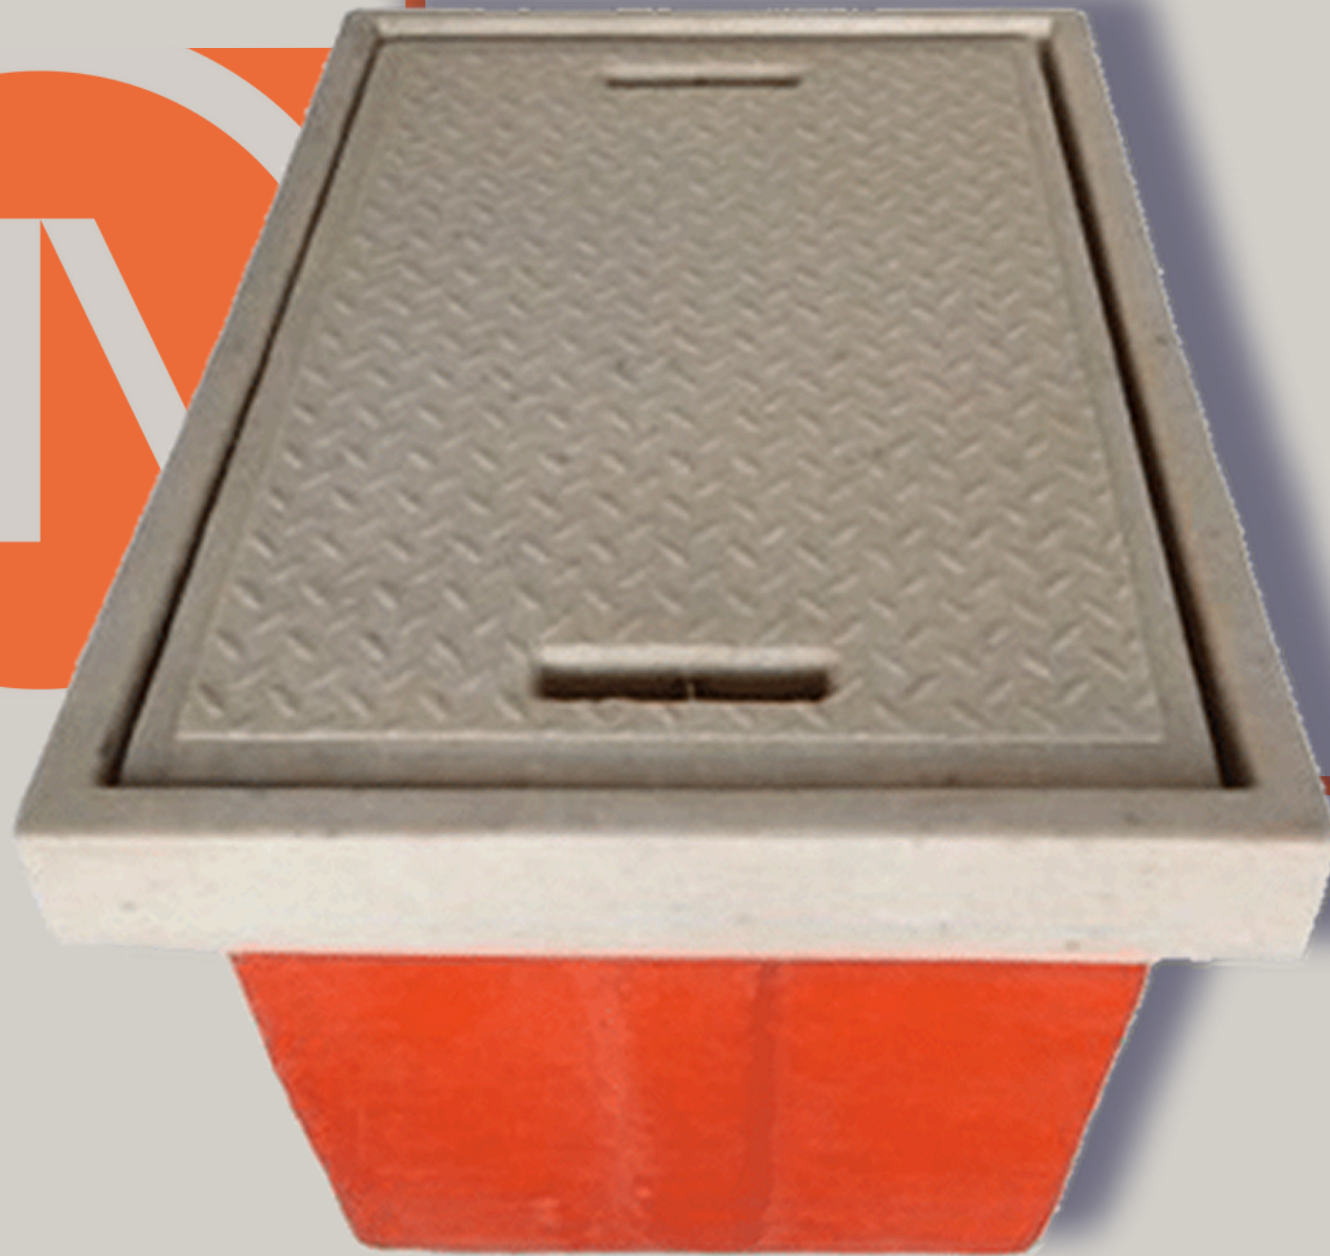

**SEGURIDAD Y  
DURABILIDAD  
BAJO TUS PIES**

**CATÁLOGO**

**— 2025**

Somos una compañía especializada en **PREFABRICADOS DE CONCRETO POLIMÉRICO** con base en Monterrey, NL.

Nuestros productos principales son **REGISTROS**, con la ventaja competitiva de poder personalizarlos con logotipos y gráficos a color acorde a las necesidades de tu empresa.

A continuación, te presentamos nuestros **REGISTROS** disponibles, todos **PERSONALIZABLES**.

REGISTRO

TAP

— [60 x 60 x 40 cm]

VISTA SUPERIOR DEL REGISTRO

VISTA FRONTAL DE LAS TAPAS

VISTA FRONTAL DEL REGISTRO

# TIPO CUBETA

— [10" x 40 cm]

VISTA SUPERIOR DE LAS TAPAS

VISTA FRONTAL DE LAS TAPAS

VISTA INFERIOR DEL REGISTRO

VISTA FRONTAL DEL REGISTRO

30 x 30 x 40

— [30 x 30 x 40 cm]

Color concreto  
Polimérico de línea  
(Beige)

Perno de acero inoxidable  
para manejo de tapa

Cuerpo de registro  
Fibra de vidrio

REGISTRO