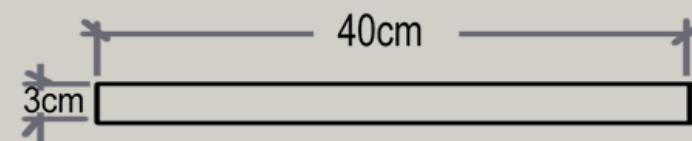

VISTA FRONTAL DE LAS TAPAS

REGISTRO

40 x 40 x 40

— [40 x 40 x 40 cm]

VISTA SUPERIOR DEL REGISTRO

VISTA FRONTAL DE LAS TAPAS

VISTA FRONTAL DEL REGISTRO

REGISTRO

30 x 30 x 40

— [30 x 30 x 40 cm]

Color concreto  
Polimérico de línea  
(Beige)

Perno de acero inoxidable  
para manejo de tapa

Cuerpo de registro  
Fibra de vidrio

REGISTRO