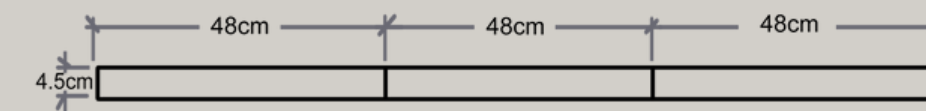

VISTA FRONTAL DEL REGISTRO

VISTA SUPERIOR DEL REGISTRO

VISTA FRONTAL DE LAS TAPAS

REGISTRO

L - 3

— [152.8 x 59 x 65 cm]

VISTA FRONTAL DEL REGISTRO

VISTA SUPERIOR DEL REGISTRO