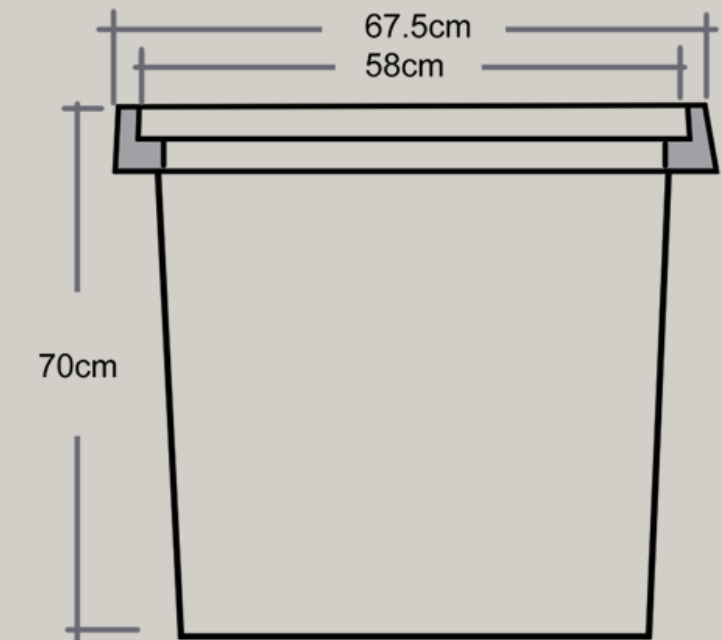

# TIPO CUBETA

— [10" x 40 cm]

VISTA SUPERIOR DE LAS TAPAS

VISTA FRONTAL DE LAS TAPAS

VISTA INFERIOR DEL REGISTRO

VISTA FRONTAL DEL REGISTRO

## L - 1

— [60 x 50 x 70 cm]

VISTA SUPERIOR DEL REGISTRO

VISTA FRONTAL DE LAS TAPAS

VISTA FRONTAL DEL REGISTRO

REGISTRO

L - 2

— [118 x 58 x 47.5 cm]

VISTA FRONTAL DE LAS TAPAS

REGISTRO

40 x 40 x 40

— [40 x 40 x 40 cm]

VISTA SUPERIOR DEL REGISTRO

VISTA FRONTAL DE LAS TAPAS

VISTA FRONTAL DEL REGISTRO

REGISTRO

30 x 30 x 40

— [30 x 30 x 40 cm]

Color concreto  
Polimérico de línea  
(Beige)

Perno de acero inoxidable  
para manejo de tapa

Cuerpo de registro  
Fibra de vidrio

REGISTRO