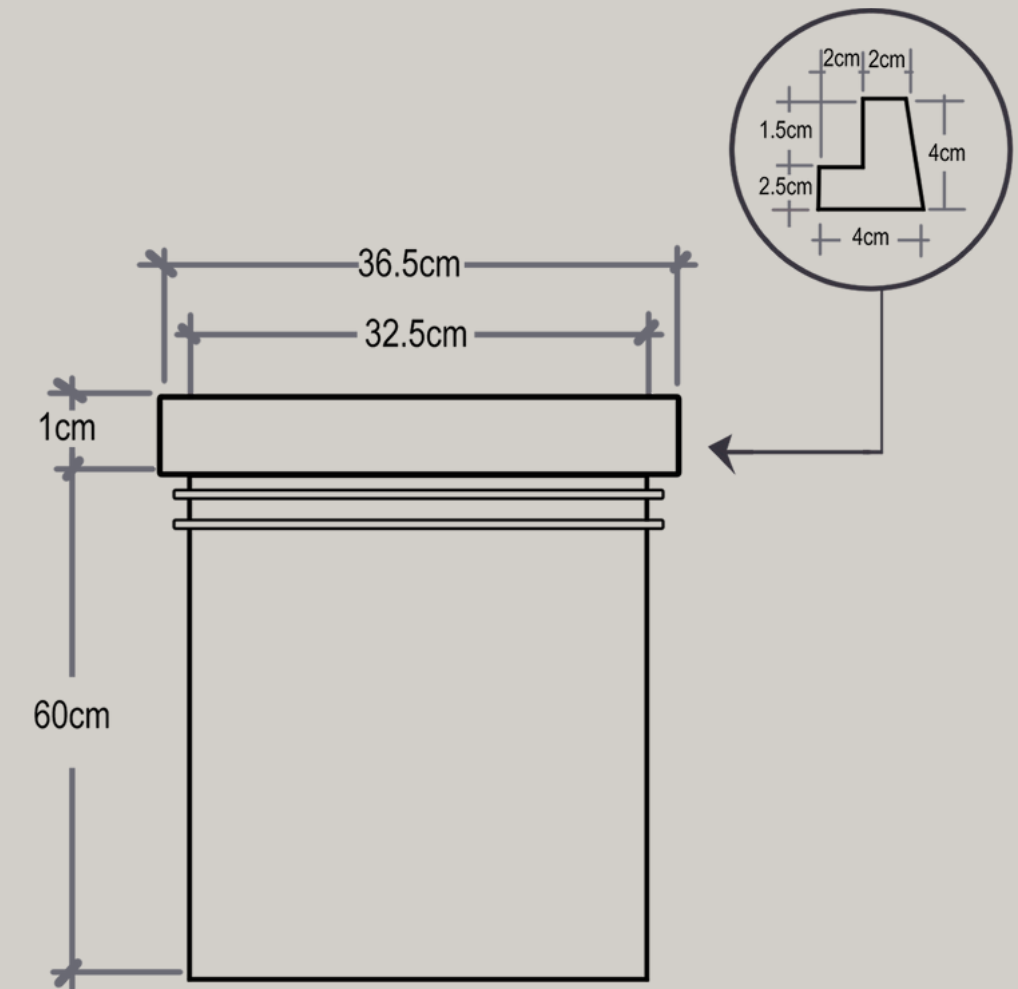

## L - 1

— [60 x 50 x 70 cm]

VISTA SUPERIOR DEL REGISTRO

VISTA FRONTAL DE LAS TAPAS

VISTA FRONTAL DEL REGISTRO

REGISTRO

L - 2

— [118 x 58 x 47.5 cm]

VISTA FRONTAL DE LAS TAPAS

REGISTRO

40 x 40 x 40

— [40 x 40 x 40 cm]

VISTA SUPERIOR DEL REGISTRO

VISTA FRONTAL DE LAS TAPAS

VISTA FRONTAL DEL REGISTRO

REGISTRO

30 x 30 x 40

— [30 x 30 x 40 cm]

Color concreto  
Polimérico de línea  
(Beige)

Perno de acero inoxidable  
para manejo de tapa

Cuerpo de registro  
Fibra de vidrio

REGISTRO

# TIPO ALBAÑAL

— [12" x 60 cm]

VISTA SUPERIOR DEL REGISTRO

VISTA FRONTAL DE LAS TAPAS

VISTA FRONTAL DEL REGISTRO

81 2953 4964

[amartinez@prefabricadosmv.com](mailto:amartinez@prefabricadosmv.com)

Prol. Tepeyac 101, Tepeyac,  
66366 Santa Catarina, N.L.