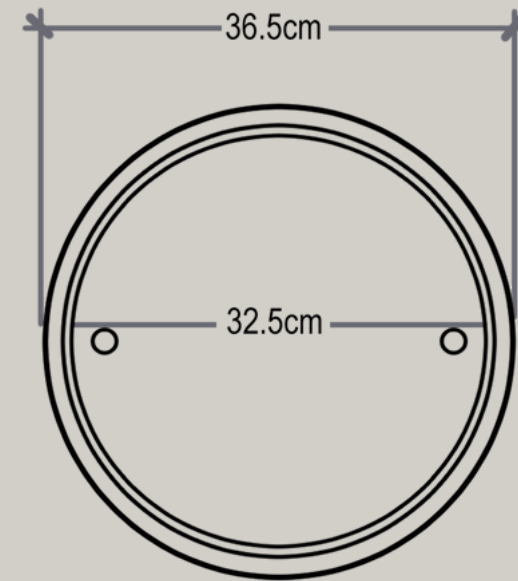

REGISTRO

TIPO ALBAÑAL

— [12" x 60 cm]