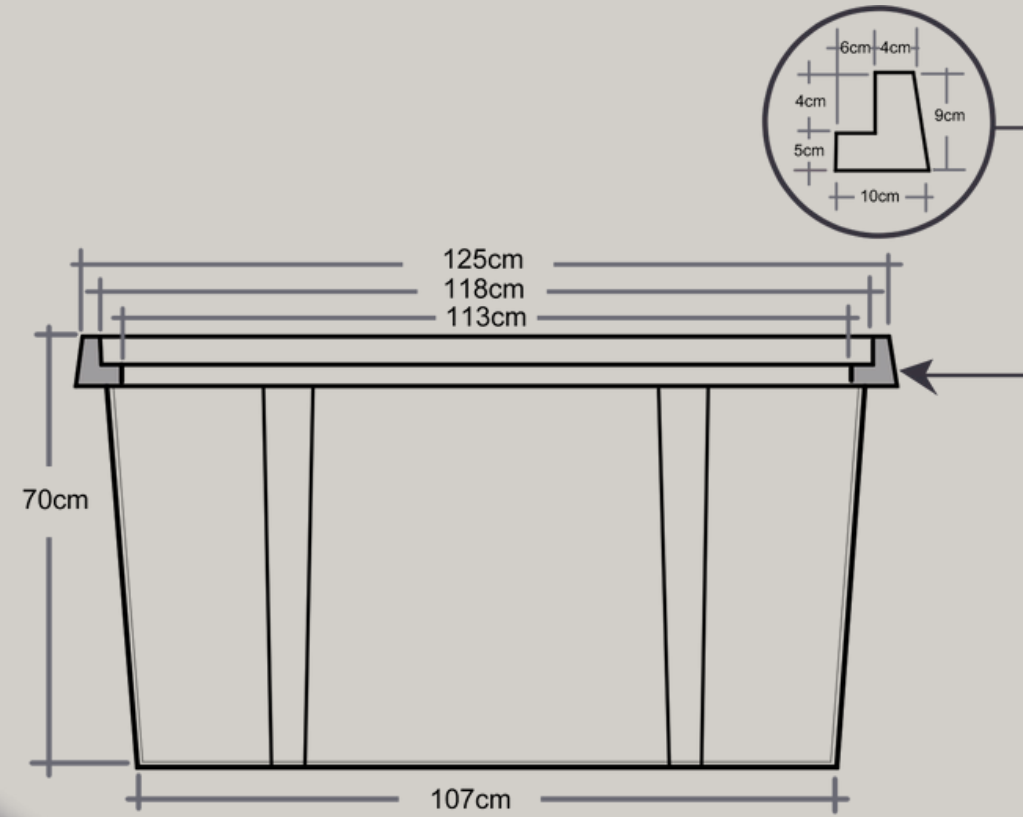

# TIPO CUBETA

— [10" x 40 cm]

VISTA SUPERIOR DE LAS TAPAS

VISTA FRONTAL DE LAS TAPAS

VISTA INFERIOR DEL REGISTRO

VISTA FRONTAL DEL REGISTRO

## L - 1

— [60 x 50 x 70 cm]

VISTA SUPERIOR DEL REGISTRO

VISTA FRONTAL DE LAS TAPAS

VISTA FRONTAL DEL REGISTRO

REGISTRO

L - 2

— [118 x 58 x 47.5 cm]

VISTA FRONTAL DE LAS TAPAS

REGISTRO

40 x 40 x 40

— [40 x 40 x 40 cm]

VISTA SUPERIOR DEL REGISTRO

VISTA FRONTAL DE LAS TAPAS

VISTA FRONTAL DEL REGISTRO

REGISTRO

30 x 30 x 40

— [30 x 30 x 40 cm]

Color concreto  
Polimérico de línea  
(Beige)

Perno de acero inoxidable  
para manejo de tapa

Cuerpo de registro  
Fibra de vidrio

REGISTRO