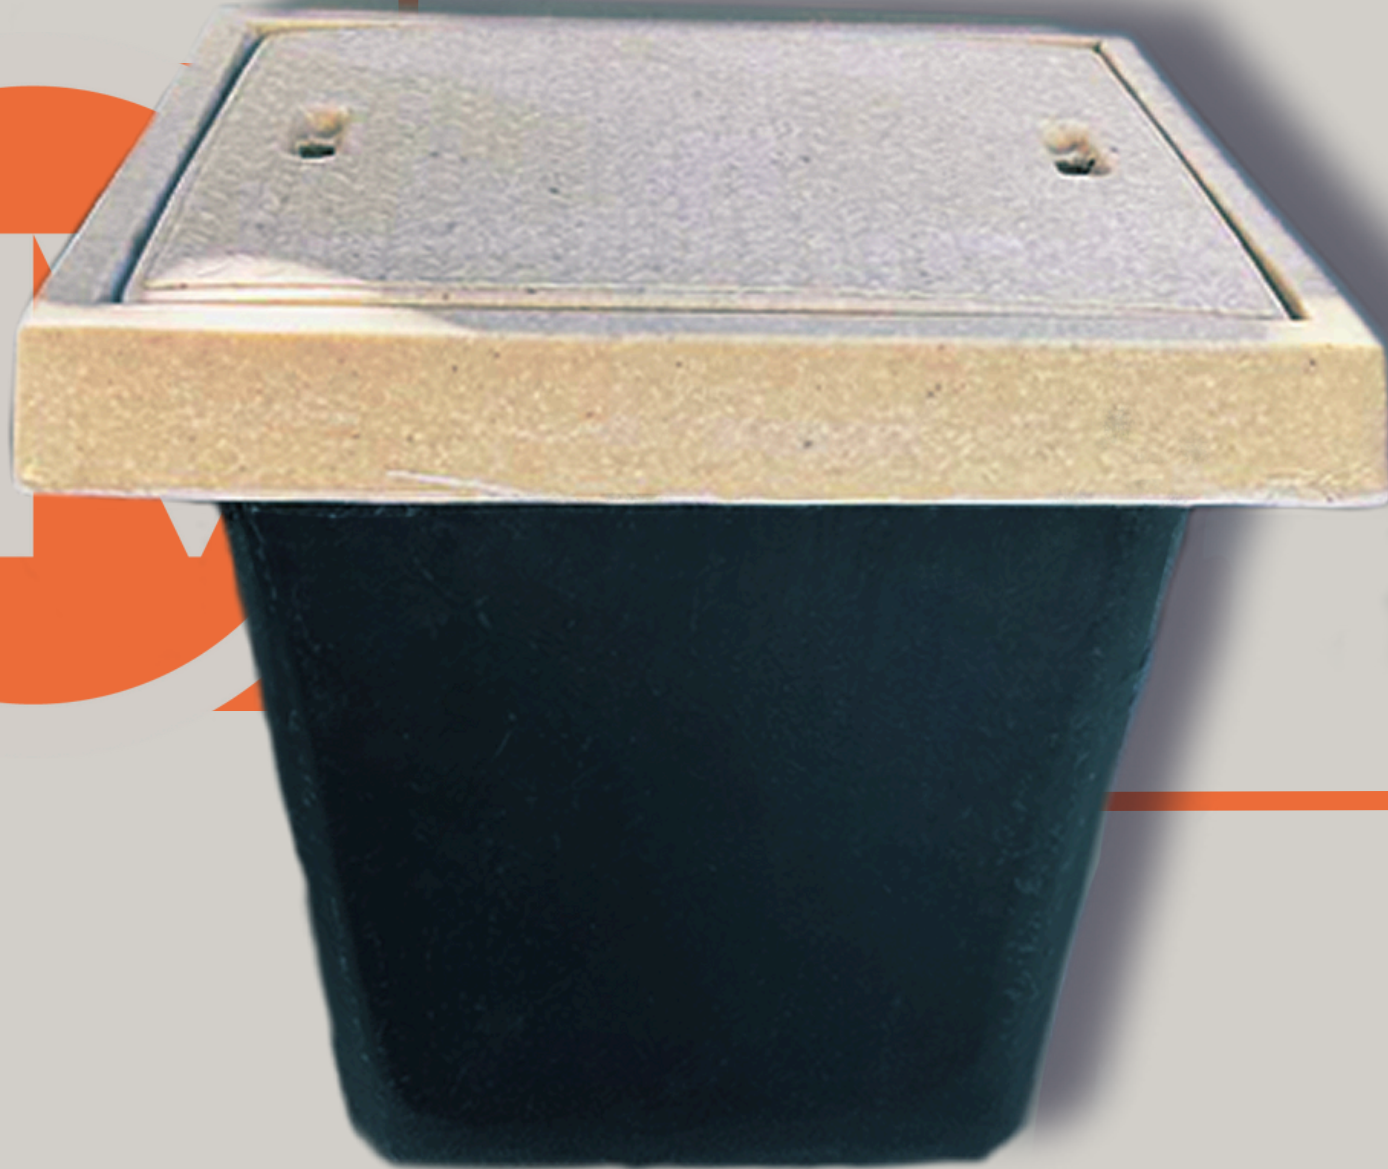

REGISTRO

L - 1

— [60 x 50 x 70 cm]

VISTA SUPERIOR DEL REGISTRO