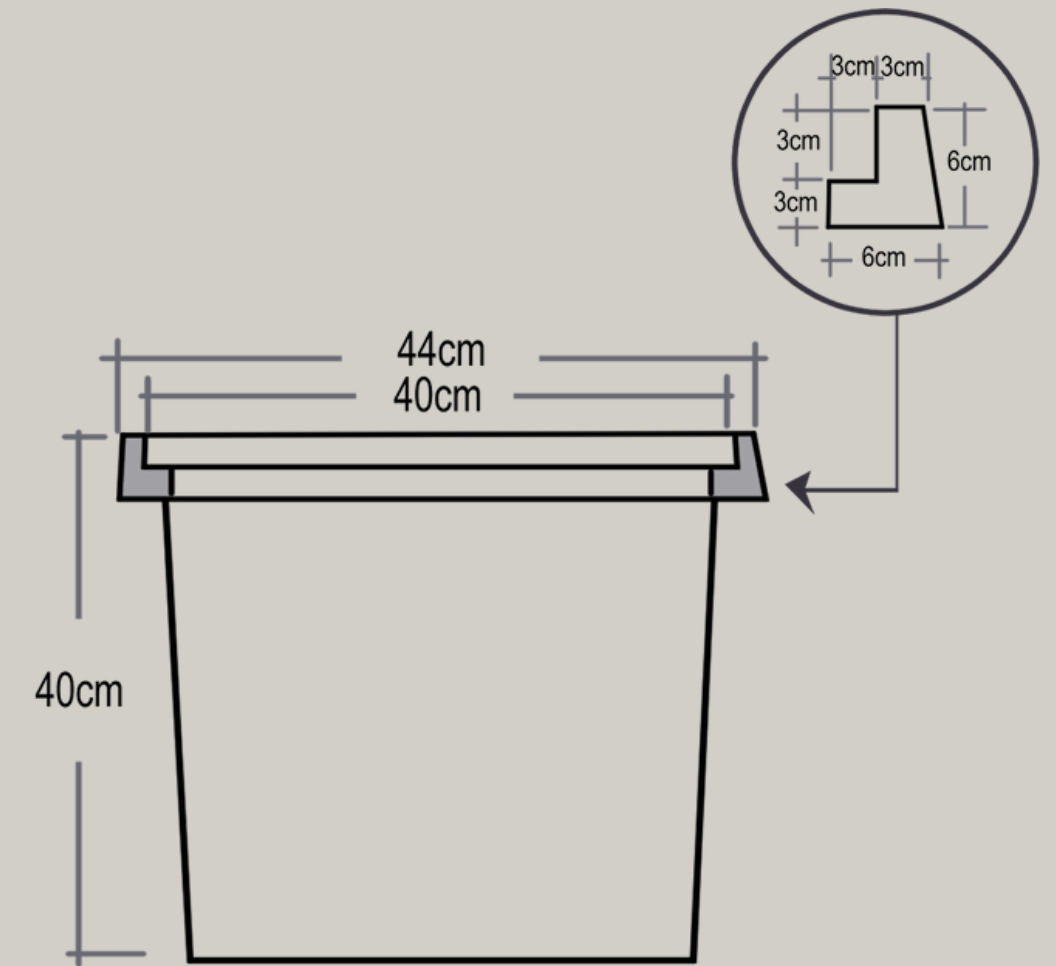

## L - 1

— [60 x 50 x 70 cm]

VISTA SUPERIOR DEL REGISTRO

VISTA FRONTAL DE LAS TAPAS

VISTA FRONTAL DEL REGISTRO

REGISTRO

L - 2

— [118 x 58 x 47.5 cm]

VISTA FRONTAL DEL REGISTRO

VISTA SUPERIOR DEL REGISTRO

VISTA FRONTAL DE LAS TAPAS

REGISTRO

L - 3

— [152.8 x 59 x 65 cm]

VISTA FRONTAL DEL REGISTRO

VISTA SUPERIOR DEL REGISTRO

VISTA FRONTAL DE LAS TAPAS

REGISTRO

40 x 40 x 40

— [40 x 40 x 40 cm]

VISTA SUPERIOR DEL REGISTRO

VISTA FRONTAL DE LAS TAPAS

VISTA FRONTAL DEL REGISTRO

REGISTRO

30 x 30 x 40

— [30 x 30 x 40 cm]

Color concreto  
Polimérico de línea  
(Beige)

Perno de acero inoxidable  
para manejo de tapa

Cuerpo de registro  
Fibra de vidrio

REGISTRO