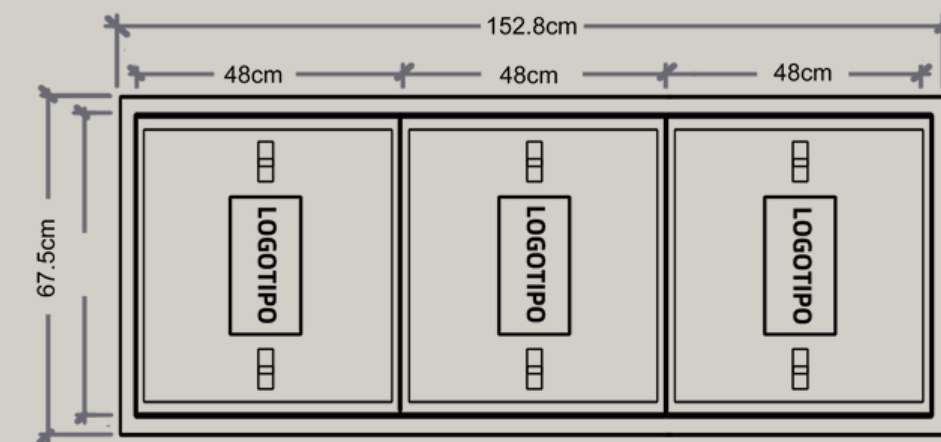

## L - 1

— [60 x 50 x 70 cm]

VISTA SUPERIOR DEL REGISTRO

VISTA FRONTAL DE LAS TAPAS

VISTA FRONTAL DEL REGISTRO

REGISTRO

L - 2

— [118 x 58 x 47.5 cm]

VISTA FRONTAL DEL REGISTRO

VISTA SUPERIOR DEL REGISTRO

VISTA FRONTAL DE LAS TAPAS

REGISTRO

L - 3

— [152.8 x 59 x 65 cm]

VISTA FRONTAL DEL REGISTRO

VISTA SUPERIOR DEL REGISTRO

VISTA FRONTAL DE LAS TAPAS

REGISTRO

40 x 40 x 40

— [40 x 40 x 40 cm]

VISTA SUPERIOR DEL REGISTRO

VISTA FRONTAL DE LAS TAPAS

VISTA FRONTAL DEL REGISTRO

REGISTRO

30 x 30 x 40

— [30 x 30 x 40 cm]

Color concreto  
Polimérico de línea  
(Beige)

Perno de acero inoxidable  
para manejo de tapa

Cuerpo de registro  
Fibra de vidrio

REGISTRO