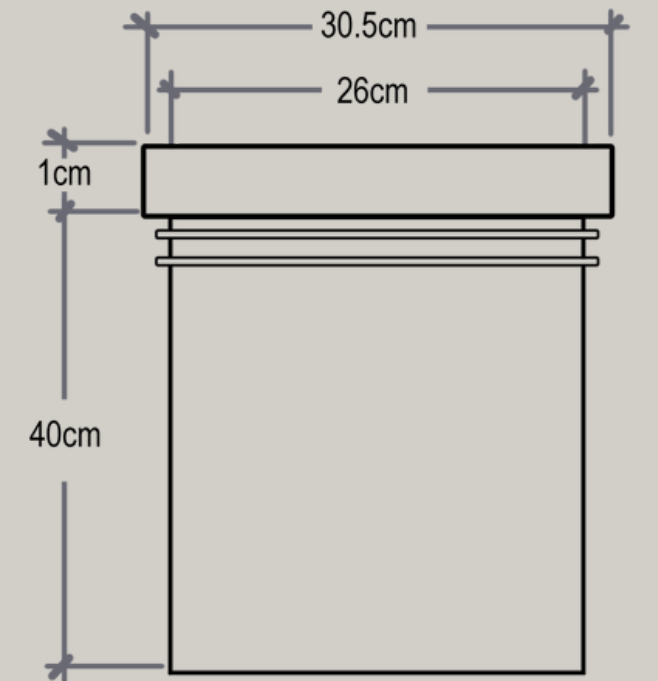

# TIPO CUBETA

— [10" x 40 cm]

VISTA SUPERIOR DE LAS TAPAS

VISTA FRONTAL DE LAS TAPAS

VISTA INFERIOR DEL REGISTRO

VISTA FRONTAL DEL REGISTRO

## L - 1

— [60 x 50 x 70 cm]

VISTA SUPERIOR DEL REGISTRO

VISTA FRONTAL DE LAS TAPAS

VISTA FRONTAL DEL REGISTRO

REGISTRO

L - 2

— [118 x 58 x 47.5 cm]

VISTA FRONTAL DE LAS TAPAS

REGISTRO

40 x 40 x 40

— [40 x 40 x 40 cm]

VISTA SUPERIOR DEL REGISTRO

VISTA FRONTAL DE LAS TAPAS

VISTA FRONTAL DEL REGISTRO

REGISTRO

30 x 30 x 40

— [30 x 30 x 40 cm]

Color concreto  
Polimérico de línea  
(Beige)

Perno de acero inoxidable  
para manejo de tapa

Cuerpo de registro  
Fibra de vidrio

REGISTRO