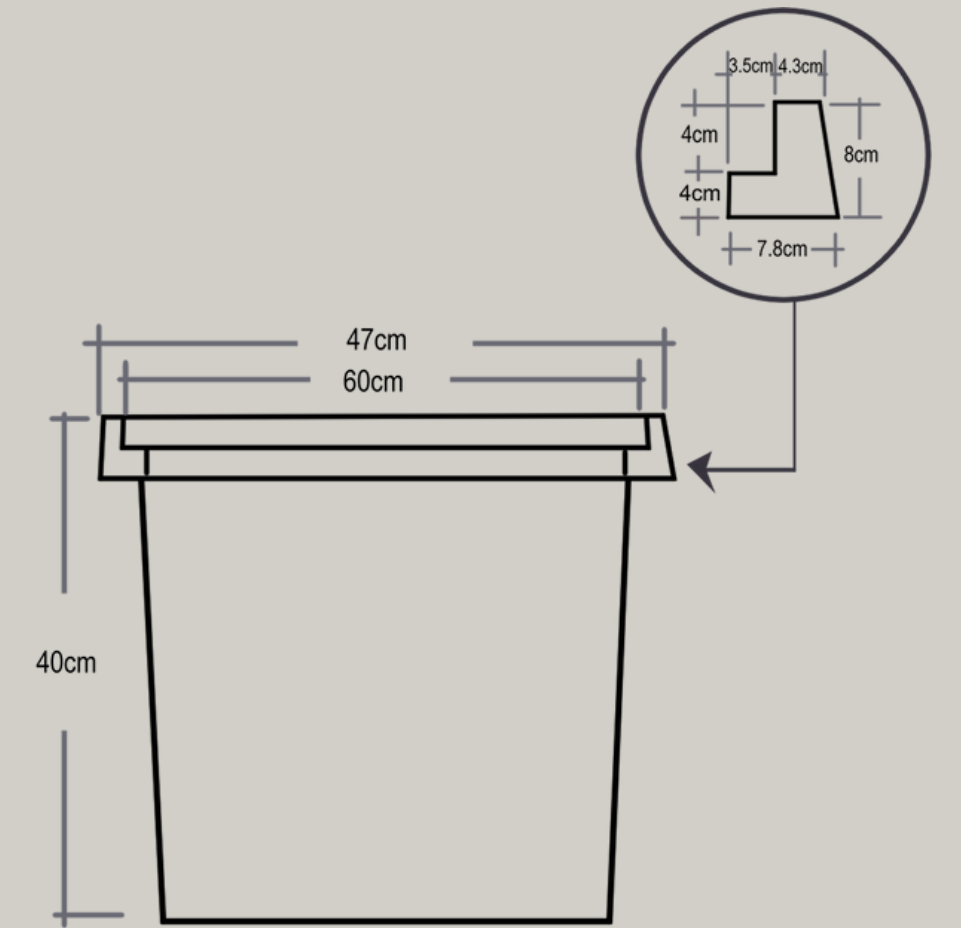

A continuación, te presentamos nuestros **REGISTROS** disponibles, todos **PERSONALIZABLES**.

REGISTRO

TAP

— [60 x 60 x 40 cm]

VISTA SUPERIOR DEL REGISTRO

VISTA FRONTAL DE LAS TAPAS

VISTA FRONTAL DEL REGISTRO

# TIPO CUBETA

— [10" x 40 cm]

VISTA SUPERIOR DE LAS TAPAS

VISTA FRONTAL DE LAS TAPAS

VISTA INFERIOR DEL REGISTRO

VISTA FRONTAL DEL REGISTRO

VISTA FRONTAL DE LAS TAPAS

REGISTRO

40 x 40 x 40

— [40 x 40 x 40 cm]

VISTA SUPERIOR DEL REGISTRO

VISTA FRONTAL DE LAS TAPAS

VISTA FRONTAL DEL REGISTRO

REGISTRO

30 x 30 x 40

— [30 x 30 x 40 cm]

Color concreto  
Polimérico de línea  
(Beige)

Perno de acero inoxidable  
para manejo de tapa

Cuerpo de registro  
Fibra de vidrio

REGISTRO