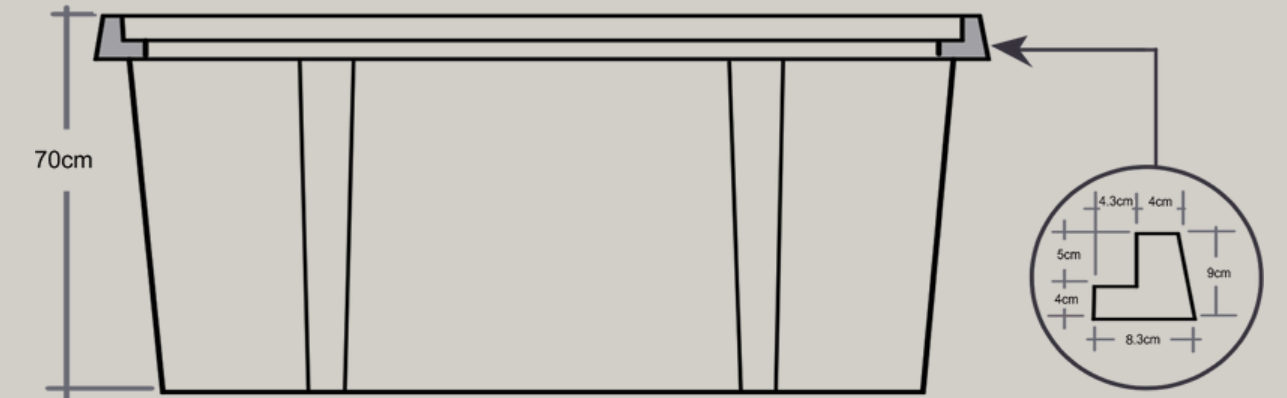

## L - 1

— [60 x 50 x 70 cm]

VISTA SUPERIOR DEL REGISTRO

VISTA FRONTAL DE LAS TAPAS

VISTA FRONTAL DEL REGISTRO

REGISTRO

L - 2

— [118 x 58 x 47.5 cm]

VISTA FRONTAL DEL REGISTRO

VISTA SUPERIOR DEL REGISTRO

VISTA FRONTAL DE LAS TAPAS

REGISTRO

L - 3

— [152.8 x 59 x 65 cm]

VISTA FRONTAL DEL REGISTRO

VISTA SUPERIOR DEL REGISTRO

VISTA FRONTAL DE LAS TAPAS

REGISTRO

40 x 40 x 40

— [40 x 40 x 40 cm]

VISTA SUPERIOR DEL REGISTRO

VISTA FRONTAL DE LAS TAPAS

VISTA FRONTAL DEL REGISTRO

REGISTRO

30 x 30 x 40

— [30 x 30 x 40 cm]

Color concreto  
Polimérico de línea  
(Beige)

Perno de acero inoxidable  
para manejo de tapa

Cuerpo de registro  
Fibra de vidrio

REGISTRO