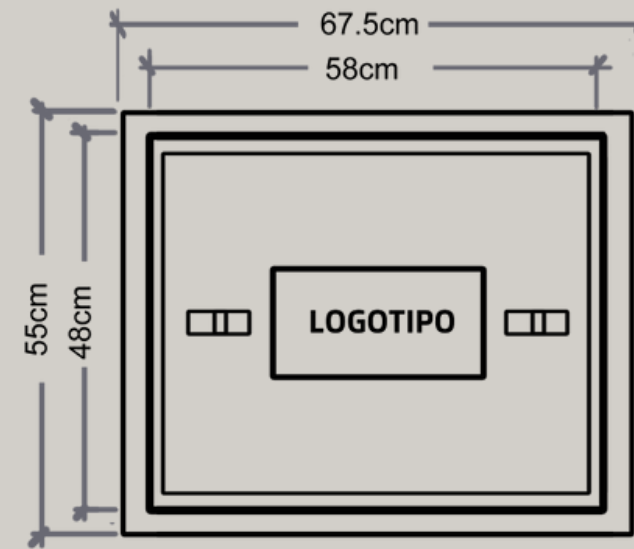

# TIPO CUBETA

— [10" x 40 cm]

VISTA SUPERIOR DE LAS TAPAS

VISTA FRONTAL DE LAS TAPAS

VISTA INFERIOR DEL REGISTRO

VISTA FRONTAL DEL REGISTRO

## L - 1

— [60 x 50 x 70 cm]

VISTA SUPERIOR DEL REGISTRO

VISTA FRONTAL DE LAS TAPAS

VISTA FRONTAL DEL REGISTRO

REGISTRO

L - 2

— [118 x 58 x 47.5 cm]

VISTA FRONTAL DE LAS TAPAS

REGISTRO

40 x 40 x 40

— [40 x 40 x 40 cm]

VISTA SUPERIOR DEL REGISTRO

VISTA FRONTAL DE LAS TAPAS

VISTA FRONTAL DEL REGISTRO

REGISTRO

30 x 30 x 40

— [30 x 30 x 40 cm]

Color concreto  
Polimérico de línea  
(Beige)

Perno de acero inoxidable  
para manejo de tapa

Cuerpo de registro  
Fibra de vidrio

REGISTRO