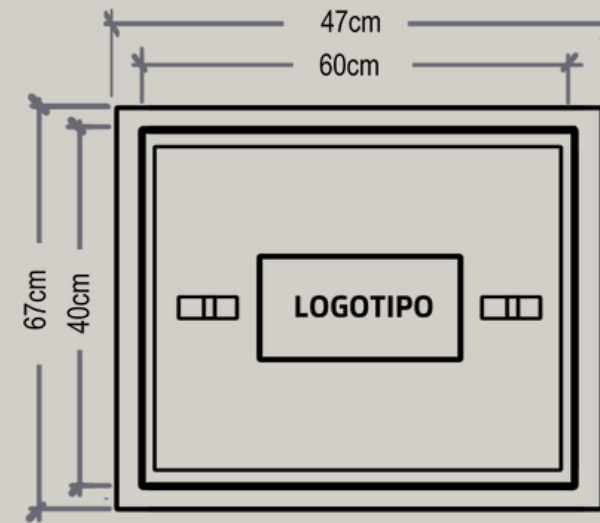

REGISTRO

TAP

— [60 x 60 x 40 cm]

VISTA SUPERIOR DEL REGISTRO