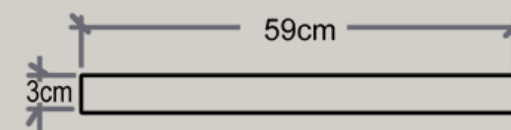

A continuación, te presentamos nuestros **REGISTROS** disponibles, todos **PERSONALIZABLES**.

REGISTRO

TAP

— [60 x 60 x 40 cm]

VISTA SUPERIOR DEL REGISTRO

VISTA FRONTAL DE LAS TAPAS

VISTA FRONTAL DEL REGISTRO

# TIPO CUBETA

— [10" x 40 cm]

VISTA SUPERIOR DE LAS TAPAS

VISTA FRONTAL DE LAS TAPAS

VISTA INFERIOR DEL REGISTRO

VISTA FRONTAL DEL REGISTRO