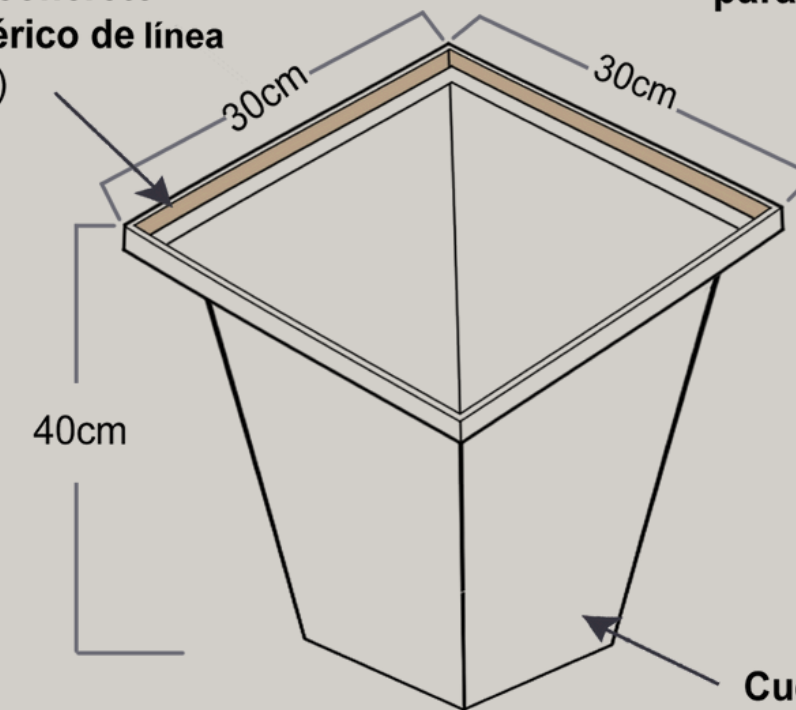

## L - 1

— [60 x 50 x 70 cm]

VISTA SUPERIOR DEL REGISTRO

VISTA FRONTAL DE LAS TAPAS

VISTA FRONTAL DEL REGISTRO

REGISTRO

L - 2

— [118 x 58 x 47.5 cm]

VISTA FRONTAL DE LAS TAPAS

REGISTRO

40 x 40 x 40

— [40 x 40 x 40 cm]

VISTA SUPERIOR DEL REGISTRO

VISTA FRONTAL DE LAS TAPAS

VISTA FRONTAL DEL REGISTRO

REGISTRO

30 x 30 x 40

— [30 x 30 x 40 cm]

Color concreto  
Polimérico de línea  
(Beige)

Perno de acero inoxidable  
para manejo de tapa

Cuerpo de registro  
Fibra de vidrio

REGISTRO

# TIPO ALBAÑAL

— [12" x 60 cm]

VISTA SUPERIOR DEL REGISTRO

VISTA FRONTAL DE LAS TAPAS

VISTA FRONTAL DEL REGISTRO

81 2953 4964

[amartinez@prefabricadosmv.com](mailto:amartinez@prefabricadosmv.com)

Prol. Tepeyac 101, Tepeyac,  
66366 Santa Catarina, N.L.