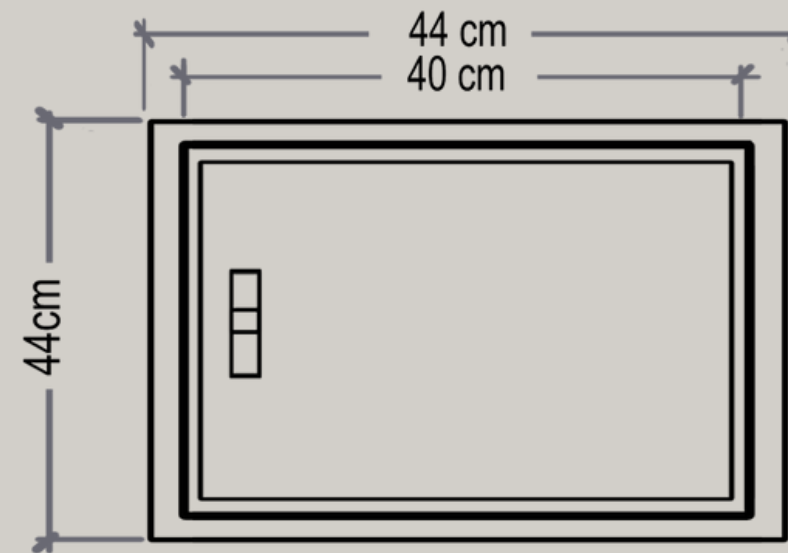

## L - 1

— [60 x 50 x 70 cm]

VISTA SUPERIOR DEL REGISTRO

VISTA FRONTAL DE LAS TAPAS

VISTA FRONTAL DEL REGISTRO

REGISTRO

L - 2

— [118 x 58 x 47.5 cm]

VISTA FRONTAL DEL REGISTRO

VISTA SUPERIOR DEL REGISTRO

VISTA FRONTAL DE LAS TAPAS

REGISTRO

L - 3

— [152.8 x 59 x 65 cm]

VISTA FRONTAL DEL REGISTRO

VISTA SUPERIOR DEL REGISTRO

VISTA FRONTAL DE LAS TAPAS

REGISTRO

40 x 40 x 40

— [40 x 40 x 40 cm]

VISTA SUPERIOR DEL REGISTRO

VISTA FRONTAL DE LAS TAPAS

VISTA FRONTAL DEL REGISTRO

REGISTRO

30 x 30 x 40

— [30 x 30 x 40 cm]

Color concreto  
Polimérico de línea  
(Beige)

Perno de acero inoxidable  
para manejo de tapa

Cuerpo de registro  
Fibra de vidrio

REGISTRO