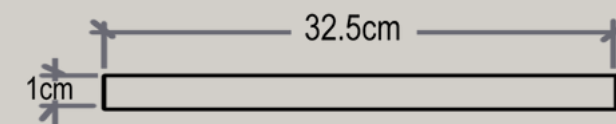

VISTA SUPERIOR DEL REGISTRO

VISTA FRONTAL DE LAS TAPAS