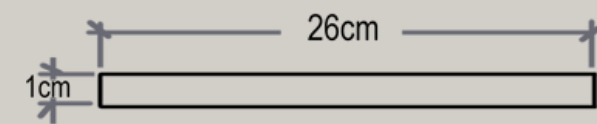

A continuación, te presentamos nuestros **REGISTROS** disponibles, todos **PERSONALIZABLES**.

REGISTRO

TAP

— [60 x 60 x 40 cm]

VISTA SUPERIOR DEL REGISTRO

VISTA FRONTAL DE LAS TAPAS

VISTA FRONTAL DEL REGISTRO

# TIPO CUBETA

— [10" x 40 cm]

VISTA SUPERIOR DE LAS TAPAS

VISTA FRONTAL DE LAS TAPAS

VISTA INFERIOR DEL REGISTRO

VISTA FRONTAL DEL REGISTRO