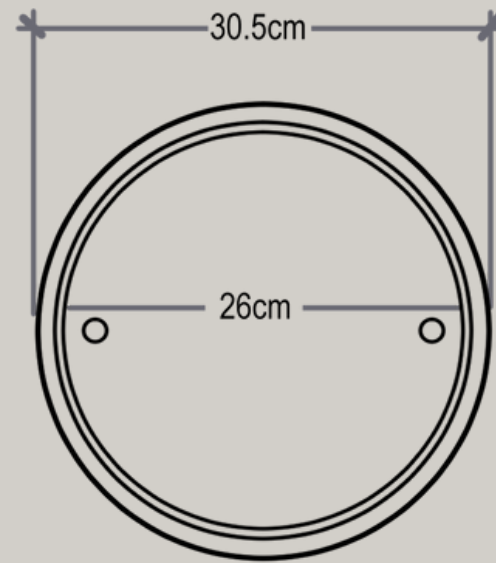

A continuación, te presentamos nuestros **REGISTROS** disponibles, todos **PERSONALIZABLES**.

REGISTRO

TAP

— [60 x 60 x 40 cm]

VISTA SUPERIOR DEL REGISTRO

VISTA FRONTAL DE LAS TAPAS

VISTA FRONTAL DEL REGISTRO

# TIPO CUBETA

— [10" x 40 cm]

VISTA SUPERIOR DE LAS TAPAS

VISTA FRONTAL DE LAS TAPAS

VISTA INFERIOR DEL REGISTRO

VISTA FRONTAL DEL REGISTRO

VISTA FRONTAL DE LAS TAPAS

REGISTRO

40 x 40 x 40

— [40 x 40 x 40 cm]

VISTA SUPERIOR DEL REGISTRO

VISTA FRONTAL DE LAS TAPAS

VISTA FRONTAL DEL REGISTRO

REGISTRO

30 x 30 x 40

— [30 x 30 x 40 cm]

Color concreto  
Polimérico de línea  
(Beige)

Perno de acero inoxidable  
para manejo de tapa

Cuerpo de registro  
Fibra de vidrio

REGISTRO