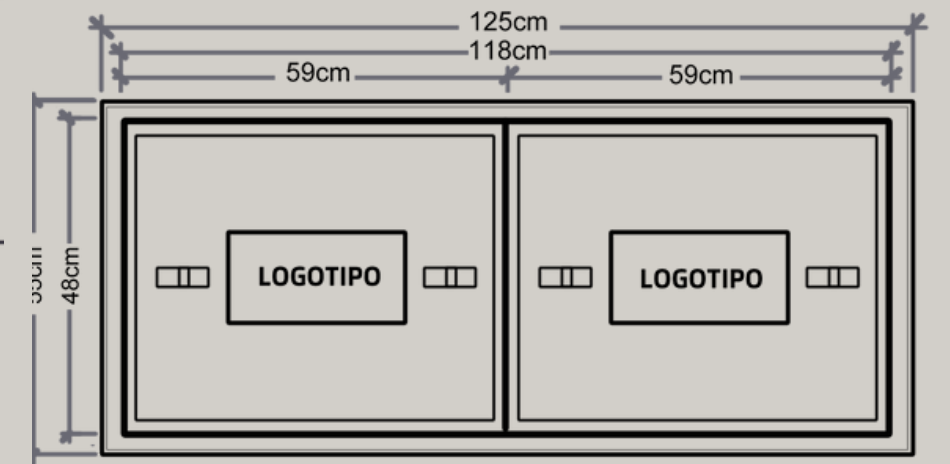

VISTA SUPERIOR DEL REGISTRO